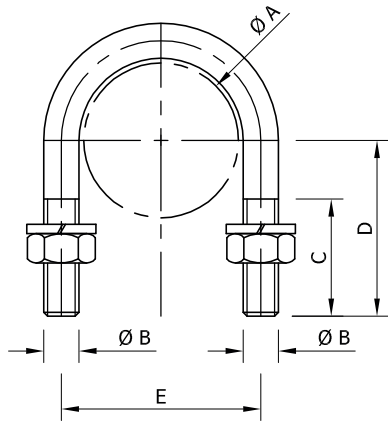

BORU KELEPÇELERİ PIPE CLIPS

UB, GF

UB

GF

Kelepçe Pipe Clip	Ağırlık (kg) Weight	ØA	Ölçüler Dimensions (mm)			
			ØB	C	D	E
UB.1	0,21	R 1/2"	M6	20	30	29
UB.2	0,23	R 3/4"	M6	25	35	34
UB.3	0,25	R 1"	M6	25	40	41
UB.4	0,27	R 1 1/4"	M6	30	45	50
UB.5	0,29	R 1 1/2"	M8	30	50	58
UB.6	0,31	R 2"	M8	30	55	70
UB.7	0,33	R 2 1/2"	M8	40	70	86
UB.8	0,35	R 3"	M8	50	85	100

Malzeme/Material: Çelik/Steel

Kelepçe Pipe Clip	Ağırlık (kg) Weight	ØA	Ölçüler Dimensions (mm)			
			ØB	C	D	E
GF.1	0,17	R 1/2"	7	27	30	5
GF.2	0,21	R 3/4"	7	30	33	60
GF.3	0,25	R 1"	7	42	45	85
GF.4	0,29	R 1 1/4"	9	50	55	100
GF.5	0,33	R 1 1/2"	9	55	6	115
GF.6	0,37	R 2"	11	70	7	135
GF.7	0,41	R 2 1/2"	11	80	95	160
GF.8	0,45	R 3"	11	85	105	175