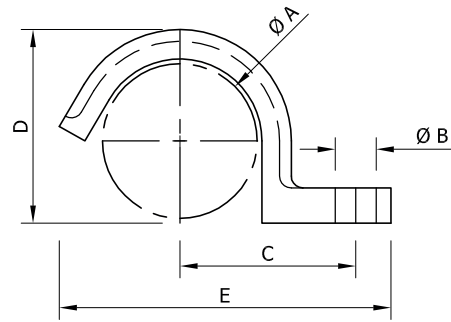

BORU KELEPÇELERİ PIPE CLIPS

UB, GF

UB

GF

Kelepçe Pipe Clip	Ağırlık (kg) Weight	ØA	Ölçüler Dimensions (mm)			
			ØB	C	D	E
UB.1	0,21	R 1/2"	M6	20	30	29
UB.2	0,23	R 3/4"	M6	25	35	34
UB.3	0,25	R 1"	M6	25	40	41
UB.4	0,27	R 1 1/4"	M6	30	45	50
UB.5	0,29	R 1 1/2"	M8	30	50	58
UB.6	0,31	R 2"	M8	30	55	70
UB.7	0,33	R 2 1/2"	M8	40	70	86
UB.8	0,35	R 3"	M8	50	85	100

Malzeme/Material: Çelik/Steel

Kelepçe Pipe Clip	Ağırlık (kg) Weight	ØA	Ölçüler Dimensions (mm)			
			ØB	C	D	E
GF.1	0,17	R 1/2"	7	27	30	5
GF.2	0,21	R 3/4"	7	30	33	60
GF.3	0,25	R 1"	7	42	45	85
GF.4	0,29	R 1 1/4"	9	50	55	100
GF.5	0,33	R 1 1/2"	9	55	6	115
GF.6	0,37	R 2"	11	70	7	135
GF.7	0,41	R 2 1/2"	11	80	95	160
GF.8	0,45	R 3"	11	85	105	175