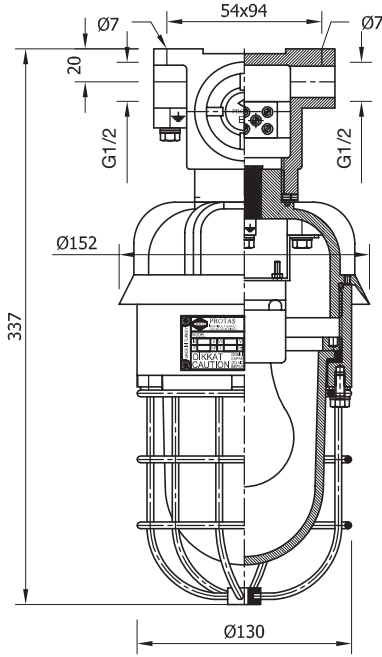

ANTİGRİZU AKKOR TELLİ AYDINLATMA ARMATÜRLERİ

ANTIGRIZU INCANDESCENT LIGHTING FIXTURES

AGEV

AGEVB.100

AGEVJ.100/45°