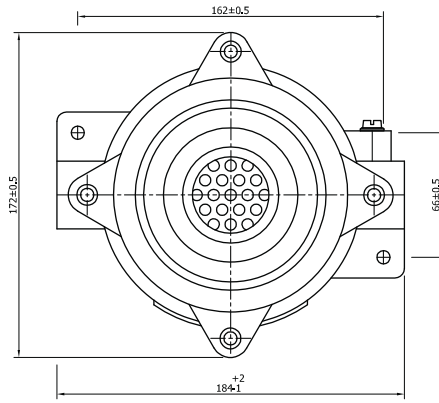

ANTİGRİZÜ SİREN and KORNA FIRE DAMP SIREN and HORN

ELEKTRONİK SİREN / ELECTRONIC SIREN **AGSR**

220Vac
12V AC-DC
24V AC-DC
90 dB
Ağırlık/Weight: 8.50 kg

Ölçüler mm'dir. / Dimensions in mm.

Malzeme: Pik döküm GG20 / Material: Cast Iron GG20

MEKANİK KORNA / MECHANICAL HORN **AGKR**

220Vac
90 dB
Ağırlık/Weight: 5.18 kg

Ölçüler mm'dir. / Dimensions in mm.

Malzeme: Pik döküm GG20 / Material: Cast Iron GG20