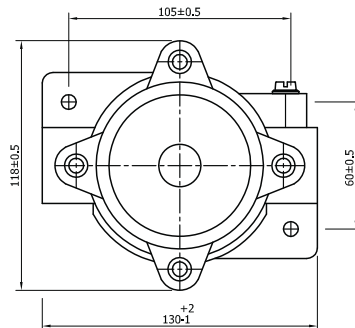

ANTİGRİZÜ SİREN and KORNA FIRE DAMP SIREN and HORN

ELEKTRONİK SİREN / ELECTRONIC SIREN **AGSR**

220Vac
12V AC-DC
24V AC-DC
90 dB
Ağırlık/Weight: 8.50 kg

Ölçüler mm'dir. / Dimensions in mm.

Malzeme: Pik döküm GG20 / Material: Cast Iron GG20

MEKANİK KORNA / MECHANICAL HORN **AGKR**

220Vac
90 dB
Ağırlık/Weight: 5.18 kg

Ölçüler mm'dir. / Dimensions in mm.

Malzeme: Pik döküm GG20 / Material: Cast Iron GG20