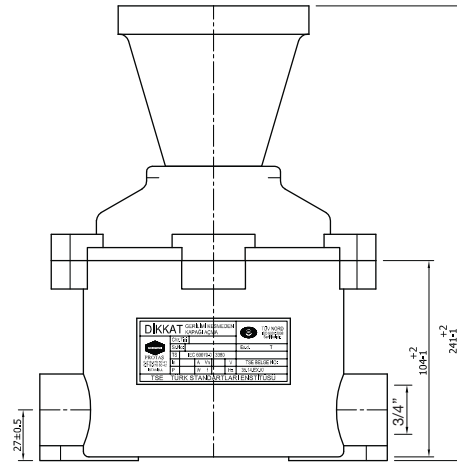

ANTİGRİZÜ SİREN and KORNA FIRE DAMP SIREN and HORN

ELEKTRONİK SİREN / ELECTRONIC SIREN **AGSR**

220Vac
12V AC-DC
24V AC-DC
90 dB
Ağırlık/Weight: 8.50 kg

Ölçüler mm'dir. / Dimensions in mm.

Malzeme: Pik döküm GG20 / Material: Cast Iron GG20

MEKANİK KORNA / MECHANICAL HORN **AGKR**

220Vac
90 dB
Ağırlık/Weight: 5.18 kg

Ölçüler mm'dir. / Dimensions in mm.

Malzeme: Pik döküm GG20 / Material: Cast Iron GG20