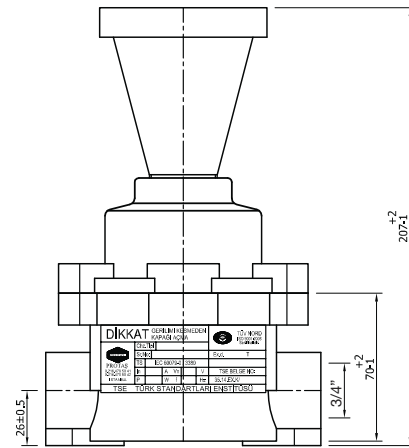

ANTİGRİZÜ SİREN and KORNA FIRE DAMP SIREN and HORN

ELEKTRONİK SİREN / ELECTRONIC SIREN **AGSR**

220Vac
12V AC-DC
24V AC-DC
90 dB
Ağırlık/Weight: 8.50 kg

Ölçüler mm'dir. / Dimensions in mm.

Malzeme: Pik döküm GG20 / Material: Cast Iron GG20

MEKANİK KORNA / MECHANICAL HORN **AGKR**

220Vac
90 dB
Ağırlık/Weight: 5.18 kg

Ölçüler mm'dir. / Dimensions in mm.

Malzeme: Pik döküm GG20 / Material: Cast Iron GG20