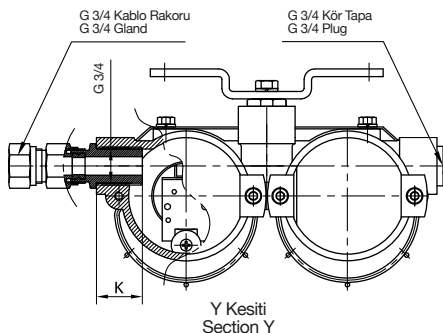

EVFR

EVFRL.218-NK / EVFRL.236-NK

T8 Led Tüplü / T8 Led Tube
Elektronik Balastlı / Electronic Ballast
220V 50Hz

Model	Ağırlık (kg) Weight	A	B	C	D	E	Kmax	Güç Warttage (W)	Duy Caps	Işık Akısı (lümen) Luminaus flux	Renk Sıcaklığı (K) Color Temp.
EVFRL.218-NK	12.00	860	147	237	600	137	40	2x20/40	T8	132lm/w	4000/7000
EVFRL.236-NK	14.00	1460	147	237	1200	137	40	2x40/60	T8	132lm/w	4000/7000

Ölçüler mm'dir. / Dimensions in mm.

Led tüp dahil / Led tube included

1 adet kör tapa (PLG) dahildir. / 1 plug included.

Malzeme: Alüminyum ETIAL 140 Borosilikat camlı

Material: Aluminum ETIAL 140 with borosilicate glass