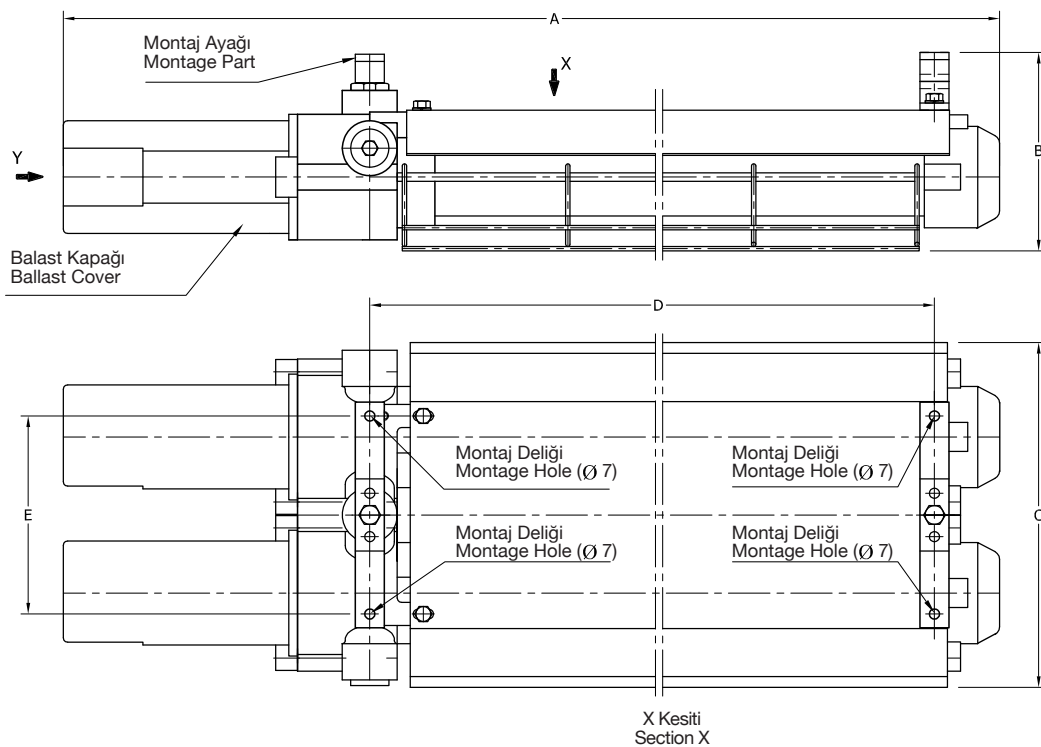

EVFR

EVFRL.218-NK / EVFRL.236-NK

T8 Led Tüplü / T8 Led Tube
Elektronik Balastlı / Electronic Ballast
220V 50Hz

Model	Ağırlık (kg) Weight	A	B	C	D	E	Kmax	Güç Warttage (W)	Duy Caps	Işık Akısı (lümen) Luminaus flux	Renk Sıcaklığı (K) Color Temp.
EVFRL.218-NK	12.00	860	147	237	600	137	40	2x20/40	T8	132lm/w	4000/7000
EVFRL.236-NK	14.00	1460	147	237	1200	137	40	2x40/60	T8	132lm/w	4000/7000

Ölçüler mm'dir. / Dimensions in mm.

Led tüp dahil / Led tube included

1 adet kör tapa (PLG) dahildir. / 1 plug included.

Malzeme: Alüminyum ETIAL 140 Borosilikat camlı

Material: Aluminum ETIAL 140 with borosilicate glass