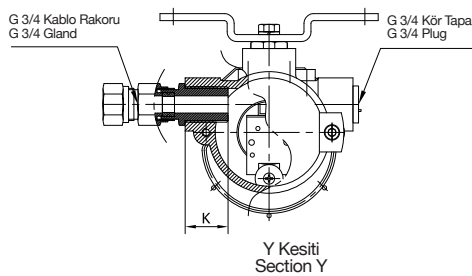

FLORESAN AYDINLATMA ARMATÜRLERİ

FLUORESCENT LIGHTING FIXTURES

EVFR

EVFR.118

T8 Floresan / T8 Fluorescent
Elektronik Balastlı / Electronic Ballast

220V 50Hz

EVFR.136

T8 Floresan / T8 Fluorescent
Elektronik Balastlı / Electronic Ballast

220V 50Hz

Model	Ağırlık (kg) Weight	A	B	C	D	E	Kmax	Güç Warttage (W)	Duy Caps	Işık Akısı (lümen) Luminaus flux	Renk Sıcaklığı (K) Color Temp.
EVFR.118-NK	5.50	860	147	156	600	137	40	18	T8	1350	6000
EVFR.136-NK	7.00	1460			1200			36	T8	2350	6000

Ölçüler mm'dir. / Dimensions in mm.
Floresan lamba dahil / Fluorescent tube included
1 adet kör tapa (PLG) dahildir. / 1 plug included.

Malzeme: Alüminyum ETIAL 140 Borosilikat camlı
Material: Aluminum ETIAL 140 with borosilicate glass