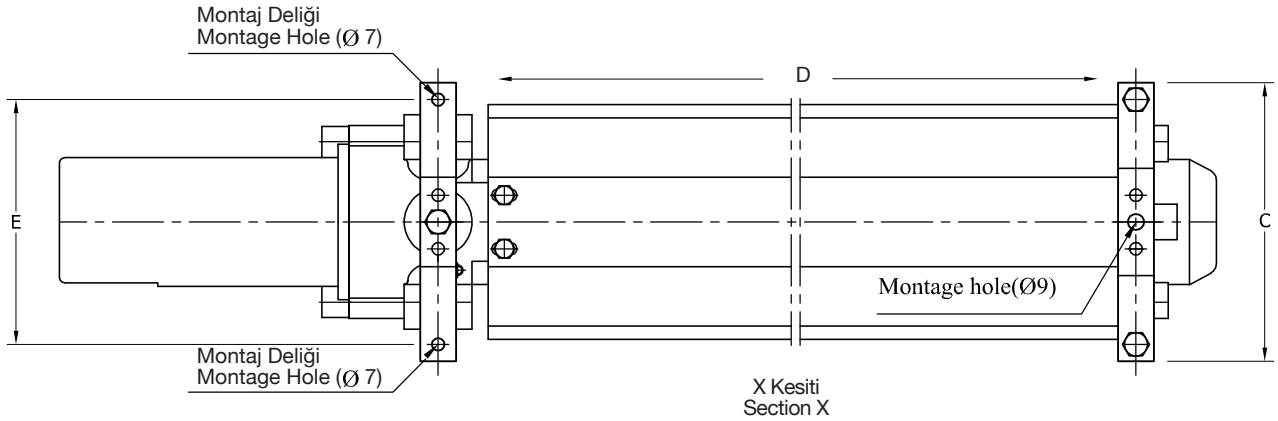

FLORESAN AYDINLATMA ARMATÜRLERİ

FLUORESCENT LIGHTING FIXTURES

EVFR

EVFR.118

T8 Floresan / T8 Fluorescent
Elektronik Balastlı / Electronic Ballast

220V 50Hz

EVFR.136

T8 Floresan / T8 Fluorescent
Elektronik Balastlı / Electronic Ballast

220V 50Hz

Model	Ağırlık (kg) Weight	A	B	C	D	E	Kmax	Güç Warttage (W)	Duy Caps	Işık Akısı (lümen) Luminaus flux	Renk Sıcaklığı (K) Color Temp.
EVFR.118-NK	5.50	860	147	156	600	137	40	18	T8	1350	6000
EVFR.136-NK	7.00	1460			1200			36	T8	2350	6000

Ölçüler mm'dir. / Dimensions in mm.
Floresan lamba dahil / Fluorescent tube included
1 adet kör tapa (PLG) dahildir. / 1 plug included.

Malzeme: Alüminyum ETIAL 140 Borosilikat camlı
Material: Aluminum ETIAL 140 with borosilicate glass