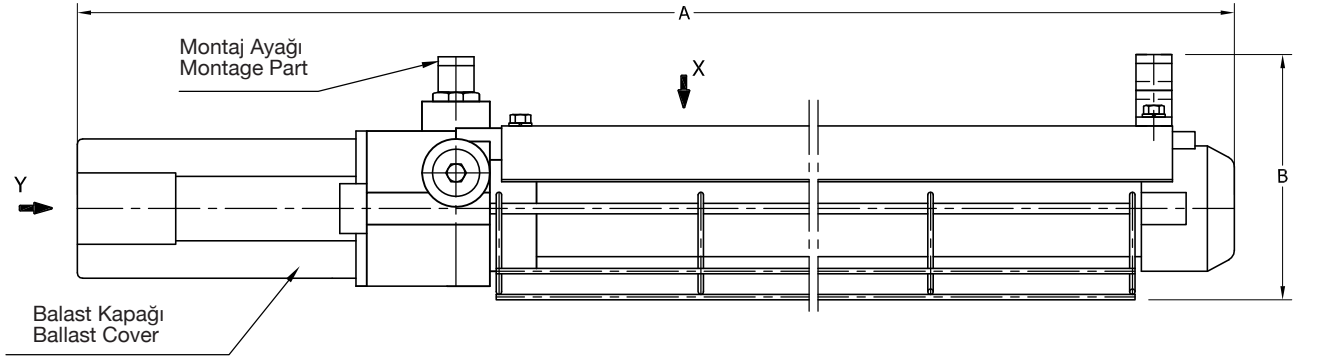

FLORESAN AYDINLATMA ARMATÜRLERİ

FLUORESCENT LIGHTING FIXTURES

EVFR

EVFR.118

T8 Floresan / T8 Fluorescent
Elektronik Balastlı / Electronic Ballast

220V 50Hz

EVFR.136

T8 Floresan / T8 Fluorescent
Elektronik Balastlı / Electronic Ballast

220V 50Hz

Model	Ağırlık (kg) Weight	A	B	C	D	E	Kmax	Güç Warttage (W)	Duy Caps	Işık Akısı (lümen) Luminaus flux	Renk Sıcaklığı (K) Color Temp.
EVFR.118-NK	5.50	860	147	156	600	137	40	18	T8	1350	6000
EVFR.136-NK	7.00	1460			1200			36	T8	2350	6000

Ölçüler mm'dir. / Dimensions in mm.
Floresan lamba dahil / Fluorescent tube included
1 adet kör tapa (PLG) dahildir. / 1 plug included.

Malzeme: Alüminyum ETIAL 140 Borosilikat camlı
Material: Aluminum ETIAL 140 with borosilicate glass